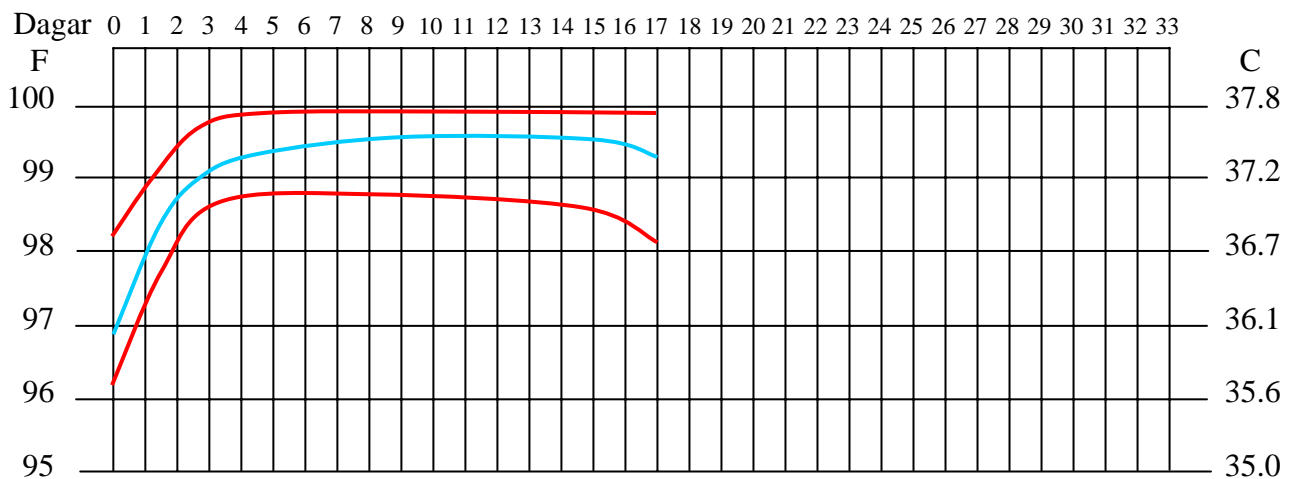

RUVMAX

Ruvschema **Vaktel**

Fågelart. _____
Kommer från. _____
Lagt till kläckning den. _____
Till kläckning antal ägg. _____
Frånlysta. _____
Första hålslaget. _____
Första framkläckt. _____
Färdigkläckt. _____
Totalt kläckta. _____
Kläckprocent. _____

Ruvdygn: 17.
Vikt ca: 165 grain.
Kläcktips.
OBS Detta schema är för kläckare med fläkt.
I kläckare utan fläkt skall tempkurvan
justeras uppåt med 3 grader celcius.
Börja alltid kläckningen med så hög fuktighet
som möjligt.
— Idealkurva för värme & viktminskning.
— Högsta & lägsta gräns från idealkurva.

Ruvdygn antal dagar och värme.